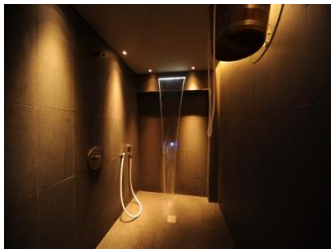

3.02.02.003

**Wasserfall 30 cm breit mit Beleuchtung
 .Fertiges Edelstahlelement**

- 1" Anschluss
- 20l/min bei 3 bar 120° Sprühkegel
- Flacher breiter Strahl für Körperbenetzung
- Wasserbeleuchtung LED Stripe WW