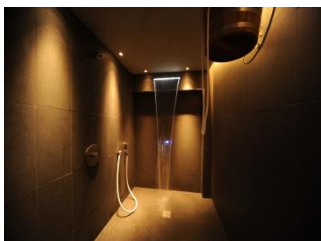

**Wasserfall 60 cm breit mit Beleuchtung
.Fertiges Edelstahlelement**

- 1" Anschluss
- 35l/min bei 3 bar 120° Sprühkegel
- Flacher breiter Strahl für Körperbenetzung
- Wasserbeleuchtung LED Stripe WW

3.02.02.006